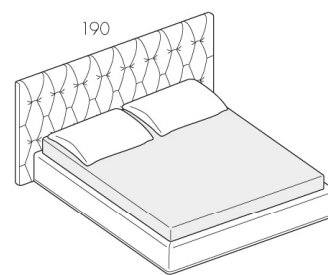

PARK

Collezione Modanotte

KING SIZE
KING SIZE

MATRIMONIALE
DOUBLE PLACE

Struttura testiera: unica in masselli di legno e tamburato rifinita in fibra di legno fissata al giroletto tramite innesti a baionetta

Finitura: la testiera è sempre trapuntata

Imbottitura: in poliuretano espanso indeformabile rivestita in fibra di poliestere

Sfoderabilità: completamente sfoderabile

Versioni: SOLO King size – Matrimoniale