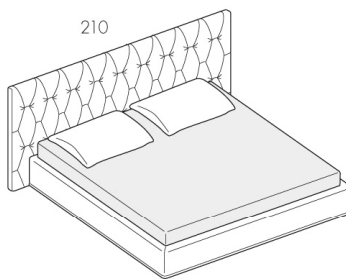

PARK

Collezione Modanotte

KING SIZE
KING SIZE

MATRIMONIALE
DOUBLE PLACE

Struttura testiera: unica in masselli di legno e tamburato rifinita in fibra di legno fissata al giroletto tramite innesti a baionetta

Finitura: la testiera è sempre trapuntata

Imbottitura: in poliuretano espanso indeformabile rivestita in fibra di poliestere

Sfoderabilità: completamente sfoderabile

Versioni: SOLO King size – Matrimoniale