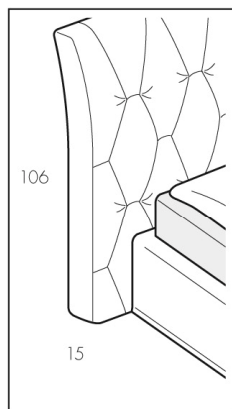

PARK

Collezione Modanotte

KING SIZE
KING SIZE

MATRIMONIALE
DOUBLE PLACE

Struttura testiera: unica in masselli di legno e tamburato rifinita in fibra di legno fissata al giroletto tramite innesti a baionetta

Finitura: la testiera è sempre trapuntata

Imbottitura: in poliuretano espanso indeformabile rivestita in fibra di poliestere

Sfoderabilità: completamente sfoderabile

Versioni: SOLO King size – Matrimoniale