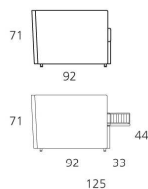

CAMALEO

Collezione Diletti

CAMALEO BA

"BA" divano 3 posti letto dx-sx trasformabile con rete a doghe e materasso ortopedico a molle
195x85 h. 15

"BA" 3 seater sofa bed R-L with slats of wood and orthopedic springs mattress
195x85 h. 15

Versione letto estraibile
Second pull-out bed version

Versione cassettoni con ruote
Drawers with wheels version

CAMALEO SS

"SS" divano 3 posti letto dx-sx trasformabile con rete a doghe e materasso ortopedico a molle
185x85 h. 15

"SS" 3 seater sofa bed R-L with slats of wood and orthopedic springs mattress
185x85 h. 15

Versione letto estraibile
Second pull-out bed version

Versione cassettoni con ruote
Drawers with wheels version

"SD" 3 seater sofa bed R-L with slats of wood and orthopedic springs mattress
185x85 h. 15

Versione letto estraibile
Second pull-out bed version

Versione cassettoni con ruote
Drawers with wheels version