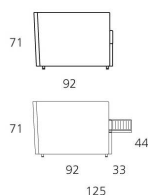

"SS" 3 seater sofa bed R-L with slats of wood and orthopedic springs mattress
185x85 h. 15

Versione letto estraibile
Second pull-out bed version

Versione cassettoni con ruote
Drawers with wheels version

CAMALEO SI

"SI" divano 3 posti letto dx-sx trasformabile con rete a doghe e materasso ortopedico a molle
185x85 h. 15

"SI" 3 seater sofa bed R-L with slats of wood and orthopedic springs mattress
185x85 h. 15

Versione letto estraibile
Second pull-out bed version

Versione cassettoni con ruote
Drawers with wheels version

CAMALEO SD

"SD" divano 3 posti letto dx-sx trasformabile con rete a doghe e materasso ortopedico a molle
185x85 h. 15

"SD" 3 seater sofa bed R-L with slats of wood and orthopedic springs mattress
185x85 h. 15

Versione letto estraibile
Second pull-out bed version

Versione cassettoni con ruote
Drawers with wheels version