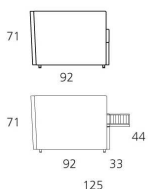

CAMALEO

Collezione Diletti

CAMALEO BA

"BA" divano 3 posti letto dx-sx trasformabile con rete a doghe e materasso ortopedico a molle
195x85 h. 15

"BA" 3 seater sofa bed R-L with slats of wood and orthopedic springs mattress
195x85 h. 15

Versione letto estraibile
Second pull-out bed version

Versione cassettoni con ruote
Drawers with wheels version

CAMALEO SS

"SS" divano 3 posti letto dx-sx trasformabile con rete a doghe e materasso ortopedico a molle
185x85 h. 15

"SS" 3 seater sofa bed R-L with slats of wood and orthopedic springs mattress
185x85 h. 15

Versione letto estraibile
Second pull-out bed version

Versione cassettoni con ruote
Drawers with wheels version

"SD" 3 seater sofa bed R-L with slats of wood and orthopedic springs mattress
185x85 h. 15

Versione letto estraibile
Second pull-out bed version

Versione cassettoni con ruote
Drawers with wheels version