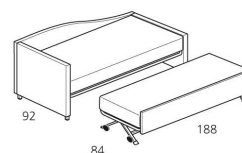

CAMALEO

Collezione Diletti

CAMALEO BA

"BA" divano 3 posti letto dx-sx trasformabile con rete a doghe e materasso ortopedico a molle
195x85 h. 15

"BA" 3 seater sofa bed R-L with slats of wood and orthopedic springs mattress
195x85 h. 15

Versione letto estraibile
Second pull-out bed version

Versione cassettoni con ruote
Drawers with wheels version

CAMALEO SS

"SS" divano 3 posti letto dx-sx trasformabile con rete a doghe e materasso ortopedico a molle
185x85 h. 15

"SS" 3 seater sofa bed R-L with slats of wood and orthopedic springs mattress
185x85 h. 15

Versione letto estraibile
Second pull-out bed version

Versione cassettoni con ruote
Drawers with wheels version

CAMALEO SI

"SI" divano 3 posti letto dx-sx trasformabile con rete a doghe e materasso ortopedico a molle
185x85 h. 15

"SI" 3 seater sofa bed R-L with slats of wood and orthopedic springs mattress
185x85 h. 15