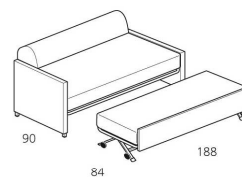

"SS" 3 seater sofa bed R-L with slats of wood and orthopedic springs mattress
185x85 h. 15

Versione letto estraibile
Second pull-out bed version

Versione cassettoni con ruote
Drawers with wheels version

CAMALEO SI

"SI" divano 3 posti letto dx-sx trasformabile con rete a doghe e materasso ortopedico a molle
185x85 h. 15

"SI" 3 seater sofa bed R-L with slats of wood and orthopedic springs mattress
185x85 h. 15

Versione letto estraibile
Second pull-out bed version

Versione cassettoni con ruote
Drawers with wheels version

CAMALEO SD

"SD" divano 3 posti letto dx-sx trasformabile con rete a doghe e materasso ortopedico a molle
185x85 h. 15

"SD" 3 seater sofa bed R-L with slats of wood and orthopedic springs mattress
185x85 h. 15

Versione letto estraibile
Second pull-out bed version

Versione cassettoni con ruote
Drawers with wheels version