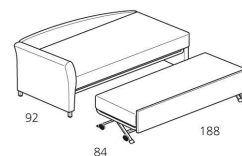

CAMALEO

Collezione Diletti

CAMALEO BA

"BA" divano 3 posti letto dx-sx trasformabile con rete a doghe e materasso ortopedico a molle
195x85 h. 15

"BA" 3 seater sofa bed R-L with slats of wood and orthopedic springs mattress
195x85 h. 15

Versione letto estraibile
Second pull-out bed version

Versione cassettoni con ruote
Drawers with wheels version

CAMALEO SS

"SS" divano 3 posti letto dx-sx trasformabile con rete a doghe e materasso ortopedico a molle
185x85 h. 15

"SS" 3 seater sofa bed R-L with slats of wood and orthopedic springs mattress
185x85 h. 15

Versione letto estraibile
Second pull-out bed version

Versione cassettoni con ruote
Drawers with wheels version

Versione letto estraibile
Second pull-out bed version

Versione cassettoni con ruote
Drawers with wheels version

CAMALEO SD

"SD" divano 3 posti letto dx-sx trasformabile con rete a doghe e materasso ortopedico a molle
185x85 h. 15