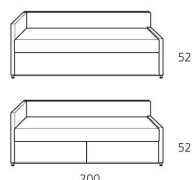

"SS" 3 seater sofa bed R-L with slats of wood and orthopedic springs mattress
185x85 h. 15

Versione letto estraibile
Second pull-out bed version

Versione cassettoni con ruote
Drawers with wheels version

CAMALEO SI

"SI" divano 3 posti letto dx-sx trasformabile con rete a doghe e materasso ortopedico a molle
185x85 h. 15

"SI" 3 seater sofa bed R-L with slats of wood and orthopedic springs mattress
185x85 h. 15

Versione letto estraibile
Second pull-out bed version

Versione cassettoni con ruote
Drawers with wheels version

CAMALEO SD

"SD" divano 3 posti letto dx-sx trasformabile con rete a doghe e materasso ortopedico a molle
185x85 h. 15

"SD" 3 seater sofa bed R-L with slats of wood and orthopedic springs mattress
185x85 h. 15

Versione letto estraibile
Second pull-out bed version

Versione cassettoni con ruote
Drawers with wheels version