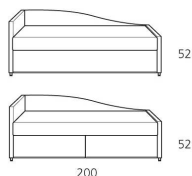

CAMALEO

Collezione Diletti

CAMALEO BA

"BA" divano 3 posti letto dx-sx trasformabile con rete a doghe e materasso ortopedico a molle
195x85 h. 15

"BA" 3 seater sofa bed R-L with slats of wood and orthopedic springs mattress
195x85 h. 15

Versione letto estraibile
Second pull-out bed version

Versione cassettoni con ruote
Drawers with wheels version

CAMALEO SS

"SS" divano 3 posti letto dx-sx trasformabile con rete a doghe e materasso ortopedico a molle
185x85 h. 15

"SS" 3 seater sofa bed R-L with slats of wood and orthopedic springs mattress
185x85 h. 15

Versione letto estraibile
Second pull-out bed version

Versione cassettoni con ruote
Drawers with wheels version

"SD" 3 seater sofa bed R-L with slats of wood and orthopedic springs mattress
185x85 h. 15

Versione letto estraibile
Second pull-out bed version

Versione cassettoni con ruote
Drawers with wheels version