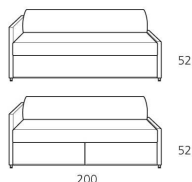

CAMALEO SI

"SI" divano 3 posti letto dx-sx trasformabile con rete a doghe e materasso ortopedico a molle
185x85 h. 15

"SI" 3 seater sofa bed R-L with slats of wood and orthopedic springs mattress
185x85 h. 15

Versione letto estraibile
Second pull-out bed version

Versione cassettoni con ruote
Drawers with wheels version