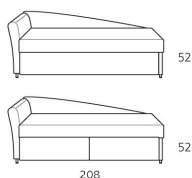

CAMALEO

Collezione Diletti

CAMALEO BA

"BA" divano 3 posti letto dx-sx trasformabile con rete a doghe e materasso ortopedico a molle
195x85 h. 15

"BA" 3 seater sofa bed R-L with slats of wood and orthopedic springs mattress
195x85 h. 15

Versione letto estraibile
Second pull-out bed version

Versione cassettoni con ruote
Drawers with wheels version

CAMALEO SS

"SS" divano 3 posti letto dx-sx trasformabile con rete a doghe e materasso ortopedico a molle
185x85 h. 15

"SS" 3 seater sofa bed R-L with slats of wood and orthopedic springs mattress
185x85 h. 15

Versione letto estraibile
Second pull-out bed version

Versione cassettoni con ruote
Drawers with wheels version

CAMALEO SI

"SI" divano 3 posti letto dx-sx trasformabile con rete a doghe e materasso ortopedico a molle
185x85 h. 15

"SI" 3 seater sofa bed R-L with slats of wood and orthopedic springs mattress
185x85 h. 15