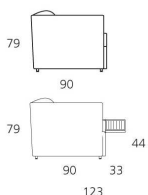

CAMALEO SI

"SI" divano 3 posti letto dx-sx trasformabile con rete a doghe e materasso ortopedico a molle
185x85 h. 15

"SI" 3 seater sofa bed R-L with slats of wood and orthopedic springs mattress
185x85 h. 15

Versione letto estraibile
Second pull-out bed version

Versione cassettoni con ruote
Drawers with wheels version