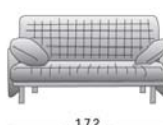

Spot

Collezione Diletti

POLTRONA
LETTO TRASFORMABILE
CON RETE A DOGHE
E MATERASSO IN
POLIURETANO ESPANSO
DA 85x195 H.12

DIVANO 2 POSTI
LETTO TRASFORMABILE
CON RETE A DOGHE
E MATERASSO IN
POLIURETANO ESPANSO
DA 145x195 H.12

DIVANO 3 POSTI
LETTO TRASFORMABILE
CON RETE A DOGHE
E MATERASSO IN
POLIURETANO ESPANSO
DA 165x195 H.12

Struttura: in metallo color alluminio

Imbottitura: braccioli in fibra di poliestere

Sfoderabilità: completamente sfoderabile

Versioni: divano da 165 – divano da 145 – poltrona da 85

Rete: in metallo a 3 sezioni con doghe di legno

Materasso: in poliuretano espanso da 165-145-85 x 195 h.12

Optional: braccioli in metallo color alluminio – braccioli imbottiti – testiere imbottite