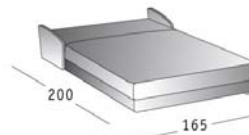

Spot

Collezione Diletti

POLTRONA
LETTO TRASFORMABILE
CON RETE A DOGHE
E MATERASSO IN
POLIURETANO ESPANSO
DA 85x195 H.12

DIVANO 2 POSTI
LETTO TRASFORMABILE
CON RETE A DOGHE
E MATERASSO IN
POLIURETANO ESPANSO
DA 145x195 H.12

DIVANO 3 POSTI
LETTO TRASFORMABILE
CON RETE A DOGHE
E MATERASSO IN
POLIURETANO ESPANSO
DA 165x195 H.12

Struttura: in metallo color alluminio

Imbottitura: braccioli in fibra di poliestere

Sfoderabilità: completamente sfoderabile

Versioni: divano da 165 – divano da 145 – poltrona da 85

Rete: in metallo a 3 sezioni con doghe di legno

Materasso: in poliuretano espanso da 165-145-85 x 195 h.12

Optional: braccioli in metallo color alluminio – braccioli imbottiti – testiere imbottite