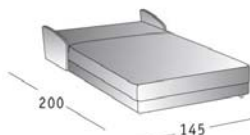

Spot

Collezione Diletti

POLTRONA
LETTO TRASFORMABILE
CON RETE A DOGHE
E MATERASSO IN
POLIURETANO ESPANSO
DA 85x195 H.12

DIVANO 2 POSTI
LETTO TRASFORMABILE
CON RETE A DOGHE
E MATERASSO IN
POLIURETANO ESPANSO
DA 145x195 H.12

DIVANO 3 POSTI
LETTO TRASFORMABILE
CON RETE A DOGHE
E MATERASSO IN
POLIURETANO ESPANSO
DA 165x195 H.12

Struttura: in metallo color alluminio

Imbottitura: braccioli in fibra di poliestere

Sfoderabilità: completamente sfoderabile

Versioni: divano da 165 – divano da 145 – poltrona da 85

Rete: in metallo a 3 sezioni con doghe di legno

Materasso: in poliuretano espanso da 165-145-85 x 195 h.12

Optional: braccioli in metallo color alluminio – braccioli imbottiti – testiere imbottite