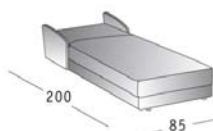

Spot

Collezione Diletti

POLTRONA
LETTO TRASFORMABILE
CON RETE A DOGHE
E MATERASSO IN
POLIURETANO ESPANSO
DA 85x195 H.12

DIVANO 2 POSTI
LETTO TRASFORMABILE
CON RETE A DOGHE
E MATERASSO IN
POLIURETANO ESPANSO
DA 145x195 H.12

DIVANO 3 POSTI
LETTO TRASFORMABILE
CON RETE A DOGHE
E MATERASSO IN
POLIURETANO ESPANSO
DA 165x195 H.12

Struttura: in metallo color alluminio

Imbottitura: braccioli in fibra di poliestere

Sfoderabilità: completamente sfoderabile

Versioni: divano da 165 – divano da 145 – poltrona da 85

Rete: in metallo a 3 sezioni con doghe di legno

Materasso: in poliuretano espanso da 165-145-85 x 195 h.12

Optional: braccioli in metallo color alluminio – braccioli imbottiti – testiere imbottite