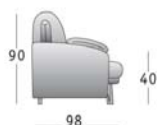

Spot

Collezione Diletti

POLTRONA
LETTO TRASFORMABILE
CON RETE A DOGHE
E MATERASSO IN
POLIURETANO ESPANSO
DA 85x195 H.12

DIVANO 2 POSTI
LETTO TRASFORMABILE
CON RETE A DOGHE
E MATERASSO IN
POLIURETANO ESPANSO
DA 145x195 H.12

DIVANO 3 POSTI
LETTO TRASFORMABILE
CON RETE A DOGHE
E MATERASSO IN
POLIURETANO ESPANSO
DA 165x195 H.12

Struttura: in metallo color alluminio

Imbottitura: braccioli in fibra di poliestere

Sfoderabilità: completamente sfoderabile

Versioni: divano da 165 – divano da 145 – poltrona da 85

Rete: in metallo a 3 sezioni con doghe di legno

Materasso: in poliuretano espanso da 165-145-85 x 195 h.12

Optional: braccioli in metallo color alluminio – braccioli imbottiti – testiere imbottite