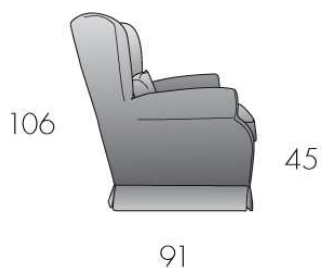

REBECCA

Collezione Classico

83

POLTRONA
ARMCHAIR

Struttura: in massello di legno e agglomerato rivestiti in vellutino accoppiato

Supporto di seduta: cinghie elastiche intrecciate

Imbottitura: in poliuretano espanso e fibra di poliestere

Sfoderabilità: completamente sfoderabile

Versioni: non componibile – senza letto

Altezza seduta: 45 cm