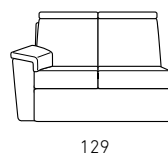

## VERSIONE FISSA/MOVIMENTO RELAX MANUALE (meccanismo zero wall) FIXED VERSION / RELAX MANUAL MOVEMENT (zero wall mechanism)

**POLTRONA  
FISSO/RECLINER**  
ARMCHAIR  
STANDARD/RECLINER

**DIVANO 2 POSTI  
FISSO/RECLINER**  
2-SEATER SOFA  
STANDARD/RECLINER

**DIVANO 3 POSTI  
FISSO/RECLINER**  
3-SEATER SOFA  
STANDARD/RECLINER

**MECCANISMO RELAX MANUALE "ZERO WALL"**  
Mechanical version/manual relax movement "zero wall"

**N.B.: IL MECCANISMO POGGIATESTA A SCATTO È DI  
SERIE SU TUTTE LE VERSIONI**  
**N.B.: The mechanical headrest mechanism is stan-  
dard on all versions.**

**LATERALE 1 POSTO  
DX-SX  
FISSO/RECLINER**  
1-SEAT SIDE UNIT  
R-L STANDARD/  
RECLINER

**LATERALE 2 POSTI  
DX-SX  
FISSO/RECLINER**  
2-SEATER SIDE UNIT  
R-L STANDARD/  
RECLINER

**LATERALE 3 POSTI  
DX-SX  
FISSO/RECLINER**  
3-SEATER SIDE UNIT  
R-L STANDARD/  
RECLINER