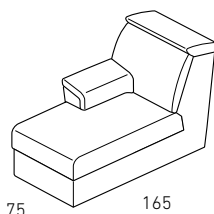

**DIVANO 3 POSTI  
FISSO/RECLINER**  
3-SEATER SOFA  
STANDARD/RECLINER

**MECCANISMO RELAX MANUALE "ZERO WALL"**  
Mechanical version/manual relax movement "zero wall"

**N.B.: IL MECCANISMO POGGIATESTA A SCATTO È DI  
SERIE SU TUTTE LE VERSIONI**  
**N.B.: The mechanical headrest mechanism is stan-  
dard on all versions.**

**LATERALE 1 POSTO  
DX-SX  
FISSO/RECLINER**  
1-SEAT SIDE UNIT  
R-L STANDARD/  
RECLINER

**LATERALE 2 POSTI  
DX-SX  
FISSO/RECLINER**  
2-SEATER SIDE UNIT  
R-L STANDARD/  
RECLINER

**LATERALE 3 POSTI  
DX-SX  
FISSO/RECLINER**  
3-SEATER SIDE UNIT  
R-L STANDARD/  
RECLINER