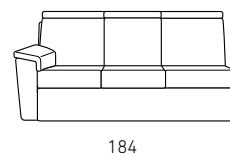

**DIVANO 3 POSTI  
FISSO/RECLINER**  
3-SEATER SOFA  
STANDARD/RECLINER

**MECCANISMO RELAX MANUALE "ZERO WALL"**  
Mechanical version/manual relax movement "zero wall"

**N.B.: IL MECCANISMO POGGIATESTA A SCATTO È DI  
SERIE SU TUTTE LE VERSIONI**  
**N.B.: The mechanical headrest mechanism is stan-  
dard on all versions.**

**LATERALE 1 POSTO  
DX-SX  
FISSO/RECLINER**  
1-SEAT SIDE UNIT  
R-L STANDARD/  
RECLINER

**LATERALE 2 POSTI  
DX-SX  
FISSO/RECLINER**  
2-SEATER SIDE UNIT  
R-L STANDARD/  
RECLINER

**LATERALE 3 POSTI  
DX-SX  
FISSO/RECLINER**  
3-SEATER SIDE UNIT  
R-L STANDARD/  
RECLINER