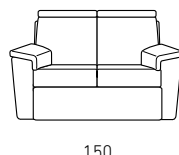

## VERSIONE FISSA/MOVIMENTO RELAX MANUALE (meccanismo zero wall) FIXED VERSION / RELAX MANUAL MOVEMENT (zero wall mechanism)

**POLTRONA  
FISSO/RECLINER**  
ARMCHAIR  
STANDARD/RECLINER

**DIVANO 2 POSTI  
FISSO/RECLINER**  
2-SEATER SOFA  
STANDARD/RECLINER

**DIVANO 3 POSTI  
FISSO/RECLINER**  
3-SEATER SOFA  
STANDARD/RECLINER

**MECCANISMO RELAX MANUALE "ZERO WALL"**  
Mechanical version/manual relax movement "zero wall"

**N.B.: IL MECCANISMO POGGIATESTA A SCATTO È DI  
SERIE SU TUTTE LE VERSIONI**  
**N.B.: The mechanical headrest mechanism is stan-  
dard on all versions.**