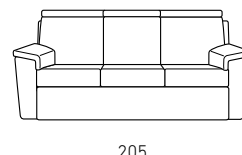

## VERSIONE FISSA/MOVIMENTO RELAX MANUALE (meccanismo zero wall) FIXED VERSION / RELAX MANUAL MOVEMENT (zero wall mechanism)

**POLTRONA  
FISSO/RECLINER**  
ARMCHAIR  
STANDARD/RECLINER

**DIVANO 2 POSTI  
FISSO/RECLINER**  
2-SEATER SOFA  
STANDARD/RECLINER

**DIVANO 3 POSTI  
FISSO/RECLINER**  
3-SEATER SOFA  
STANDARD/RECLINER

**MECCANISMO RELAX MANUALE "ZERO WALL"**  
Mechanical version/manual relax movement "zero wall"

**N.B.: IL MECCANISMO POGGIATESTA A SCATTO È DI  
SERIE SU TUTTE LE VERSIONI**  
**N.B.: The mechanical headrest mechanism is stan-  
dard on all versions.**