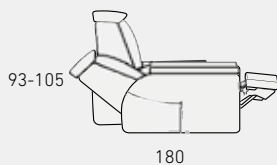

## VERSIONE FISSA/MOVIMENTO RELAX MANUALE (meccanismo zero wall) FIXED VERSION / RELAX MANUAL MOVEMENT (zero wall mechanism)

**POLTRONA  
FISSO/RECLINER**  
ARMCHAIR  
STANDARD/RECLINER

**DIVANO 2 POSTI  
FISSO/RECLINER**  
2-SEATER SOFA  
STANDARD/RECLINER

**DIVANO 3 POSTI  
FISSO/RECLINER**  
3-SEATER SOFA  
STANDARD/RECLINER

**MECCANISMO RELAX MANUALE "ZERO WALL"**  
Mechanical version/manual relax movement "zero wall"

**N.B.: IL MECCANISMO POGGIATESTA A SCATTO È DI  
SERIE SU TUTTE LE VERSIONI**  
**N.B.: The mechanical headrest mechanism is stan-  
dard on all versions.**