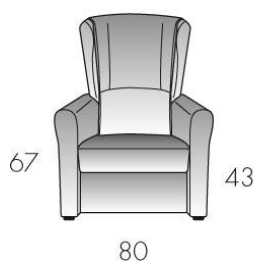

# DIVINA

Collezione Relax

Struttura: in massello di legno e agglomerato rivestita in vellutino, ancorata alla struttura in metallo  
Imbottitura: poliuretano espanso a densità variabile e fibra di poliestere  
Sfoderabilità: completamente sfoderabile  
Meccanismo: Superelax lift PORTATA 110 Kg.  
Dimensioni (LxHxP): 80x110x90 cm  
Altezza seduta: 43 cm