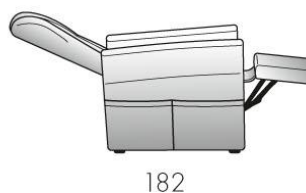

# DIVINA

Collezione Relax

Struttura: in massello di legno e agglomerato rivestita in vellutino, ancorata alla struttura in metallo  
Imbottitura: poliuretano espanso a densità variabile e fibra di poliestere  
Sfoderabilità: completamente sfoderabile  
Meccanismo: Superelax lift PORTATA 110 Kg.  
Dimensioni (LxHxP): 80x110x90 cm  
Altezza seduta: 43 cm