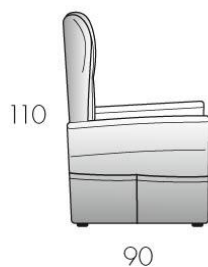

# DIVINA

Collezione Relax

Struttura: in massello di legno e agglomerato rivestita in vellutino, ancorata alla struttura in metallo  
Imbottitura: poliuretano espanso a densità variabile e fibra di poliestere  
Sfoderabilità: completamente sfoderabile  
Meccanismo: Superelax lift PORTATA 110 Kg.  
Dimensioni (LxHxP): 80x110x90 cm  
Altezza seduta: 43 cm