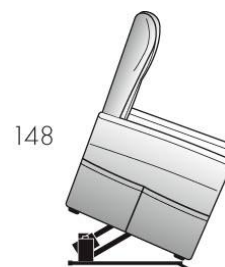

# DIVINA

Collezione Relax

Struttura: in massello di legno e agglomerato rivestita in vellutino, ancorata alla struttura in metallo  
Imbottitura: poliuretano espanso a densità variabile e fibra di poliestere  
Sfoderabilità: completamente sfoderabile  
Meccanismo: Superelax lift PORTATA 110 Kg.  
Dimensioni (LxHxP): 80x110x90 cm  
Altezza seduta: 43 cm