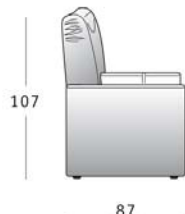

Emy

Collezione Relax

•MOTORIZZATA SUPERELAX LIFT

Struttura: in massello di legno e agglomerato rivestita in vellutino, ancorata alla struttura in metallo

Imbottitura: poliuretano espanso a densità variabile e fibra di poliestere

Sfoderabilità: completamente sfoderabile

Meccanismo: solo Superelax lift

Dimensioni (LxHxP): 79x107x87 cm

Altezza seduta: 45 cm