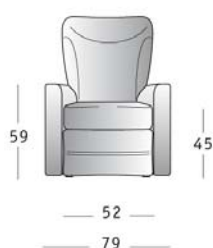

Emy

Collezione Relax

•MOTORIZZATA SUPERELAX LIFT

Struttura: in massello di legno e agglomerato rivestita in vellutino, ancorata alla struttura in metallo

Imbottitura: poliuretano espanso a densità variabile e fibra di poliestere

Sfoderabilità: completamente sfoderabile

Meccanismo: solo Superelax lift

Dimensioni (LxHxP): 79x107x87 cm

Altezza seduta: 45 cm