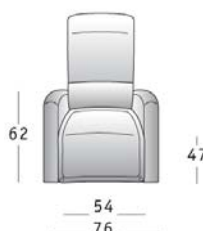

EVENT MANUALE APERTURA TRAMITE LEVA DI COMANDO

Struttura: legno massiccio e agglomerato di legno

Imbottitura: poliuretano espanso a densità variabile e fibra di poliestere

Sfoderabilità: completamente sfoderabile

Meccanismo: Manuale e Superrelax lift

Altezza seduta: 47 cm