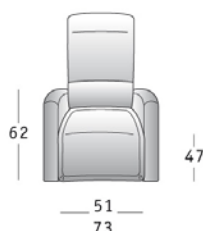

EVENT MOTORIZZATA SUPERLAX LIFT CON TELECOMANDO