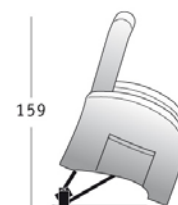

Event

Collezione Relax

EVENT MOTORIZZATA SUPERLAX LIFT CON TELECOMANDO

EVENT MANUALE APERTURA TRAMITE LEVA DI COMANDO

Struttura: legno massiccio e agglomerato di legno

Imbottitura: poliuretano espanso a densità variabile e fibra di poliestere

Sfoderabilità: completamente sfoderabile

Meccanismo: Manuale e Superrelax lift

Altezza seduta: 47 cm