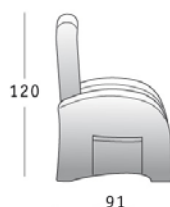

Event

Collezione Relax

EVENT MOTORIZZATA SUPERLAX LIFT CON TELECOMANDO

EVENT MANUALE APERTURA TRAMITE LEVA DI COMANDO

Struttura: legno massiccio e agglomerato di legno

Imbottitura: poliuretano espanso a densità variabile e fibra di poliestere

Sfoderabilità: completamente sfoderabile

Meccanismo: Manuale e Superrelax lift

Altezza seduta: 47 cm