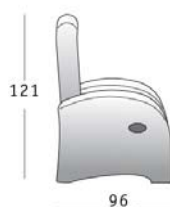

Event

Collezione Relax

EVENT MOTORIZZATA SUPERLAX LIFT CON TELECOMANDO

EVENT MANUALE APERTURA TRAMITE LEVA DI COMANDO

Struttura: legno massiccio e agglomerato di legno

Imbottitura: poliuretano espanso a densità variabile e fibra di poliestere

Sfoderabilità: completamente sfoderabile

Meccanismo: Manuale e Superrelax lift

Altezza seduta: 47 cm