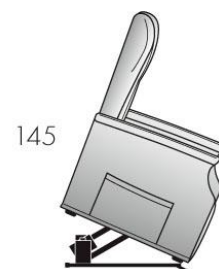

FOR YOU

Collezione Relax

Struttura: in massello di legno e agglomerato rivestita in vellutino, ancorata alla struttura in metallo
Imbottitura: poliuretano espanso a densità variabile e fibra di poliestere
Sfoderabilità: completamente sfoderabile
Meccanismo: Superelax lift PORTATA 110 Kg.
Dimensioni (LxHxP): 75x110x80 cm
Altezza seduta: 46 cm