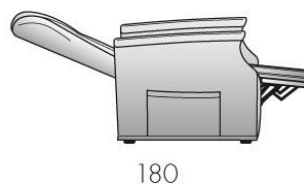

FOR YOU

Collezione Relax

Struttura: in massello di legno e agglomerato rivestita in vellutino, ancorata alla struttura in metallo
Imbottitura: poliuretano espanso a densità variabile e fibra di poliestere
Sfoderabilità: completamente sfoderabile
Meccanismo: Superelax lift PORTATA 110 Kg.
Dimensioni (LxHxP): 75x110x80 cm
Altezza seduta: 46 cm