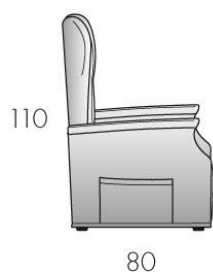

FOR YOU

Collezione Relax

Struttura: in massello di legno e agglomerato rivestita in vellutino, ancorata alla struttura in metallo
Imbottitura: poliuretano espanso a densità variabile e fibra di poliestere
Sfoderabilità: completamente sfoderabile
Meccanismo: Superelax lift PORTATA 110 Kg.
Dimensioni (LxHxP): 75x110x80 cm
Altezza seduta: 46 cm