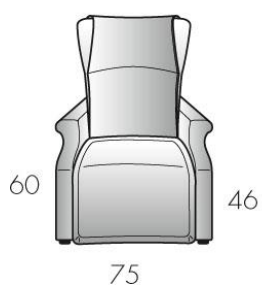

FOR YOU

Collezione Relax

Struttura: in massello di legno e agglomerato rivestita in vellutino, ancorata alla struttura in metallo
Imbottitura: poliuretano espanso a densità variabile e fibra di poliestere
Sfoderabilità: completamente sfoderabile
Meccanismo: Superelax lift PORTATA 110 Kg.
Dimensioni (LxHxP): 75x110x80 cm
Altezza seduta: 46 cm