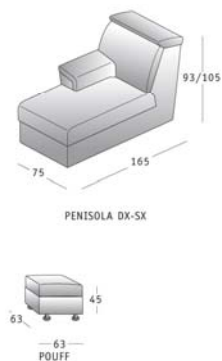

ELEMENTI COMUNI

IL MECCANISMO POGGIATESTA "A SCATTO", È DI SERIE SU TUTTE LE VERSIONI
SE NON SPECIFICATO IL MECCANISMO VIENE MONTATO A DX DA SEDUTI

RIGOSALOTTI

Via ponte di sotto 31/A
33070 Brugnera (PN) Italy
Telefono +39 0434 624680
Fax +39 0434 624842
e-mail info@rigosalotti.it
http:// www.rigosalotti.it