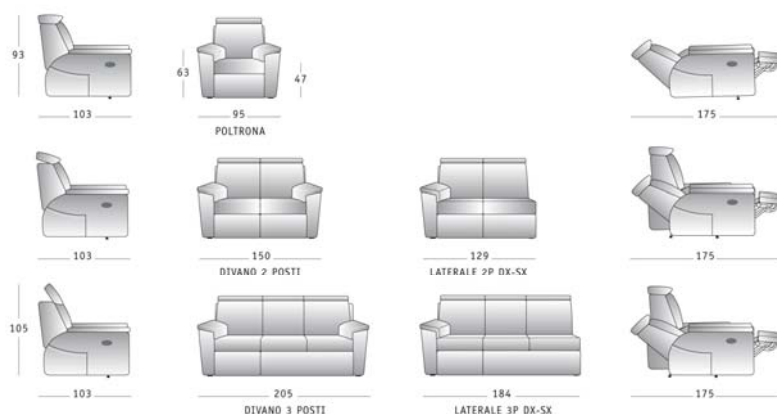

## MULTIRELAX MOTORIZZATO RELAX LIFT (MECCANISMO ZERO WALL) CON TELECOMANDO

## MULTIRELAX MANUALE (MECCANISMO ZERO WALL) APERTURA TRAMITE LEVA LATERALE DI COMANDO