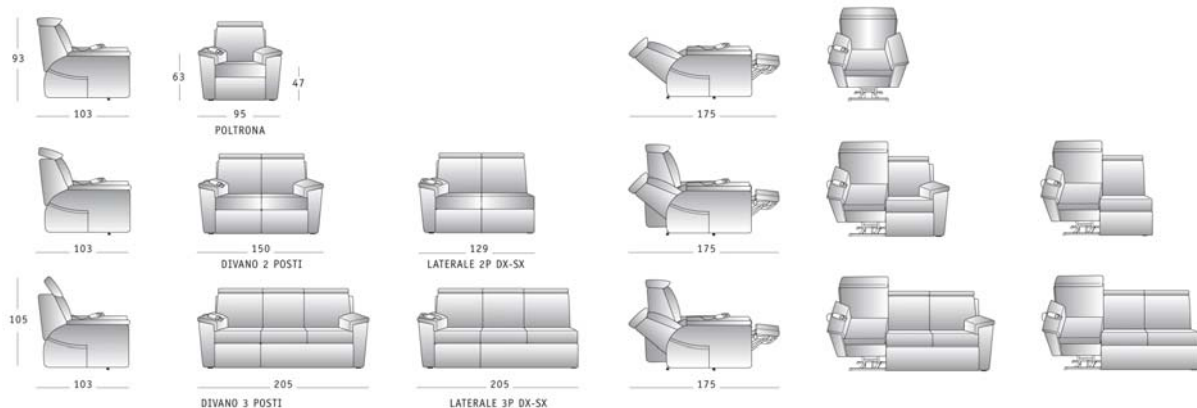

## MULTIRELAX MOTORIZZATO RELAX LIFT (MECCANISMO ZERO WALL) CON TELECOMANDO

## MULTIRELAX MANUALE (MECCANISMO ZERO WALL) APERTURA TRAMITE LEVA LATERALE DI COMANDO