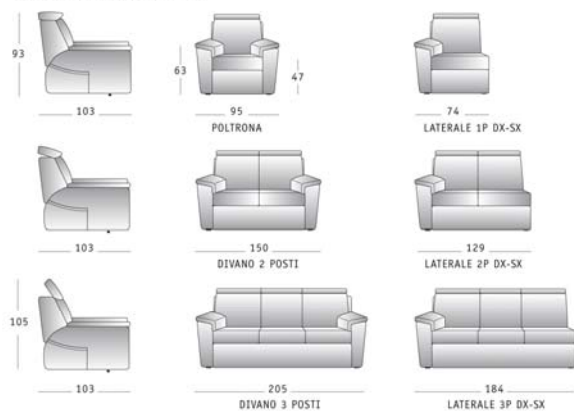

MULTIRELAX FISSO