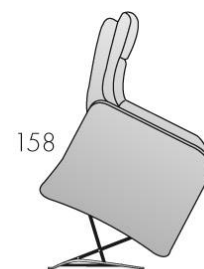

NOVELLA

Collezione Relax

Struttura: in massello di legno e agglomerato rivestita in vellutino, ancorata alla struttura in metallo
Imbottitura: poliuretano espanso a densità variabile e fibra di poliestere
Sfoderabilità: completamente sfoderabile
Meccanismo: Superelax lift
Dimensioni (LxHxP): 65x108x92 cm
Altezza seduta: 48 cm