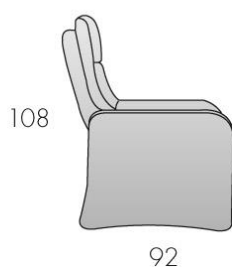

NOVELLA

Collezione Relax

Struttura: in massello di legno e agglomerato rivestita in vellutino, ancorata alla struttura in metallo
Imbottitura: poliuretano espanso a densità variabile e fibra di poliestere
Sfoderabilità: completamente sfoderabile
Meccanismo: Superelax lift
Dimensioni (LxHxP): 65x108x92 cm
Altezza seduta: 48 cm