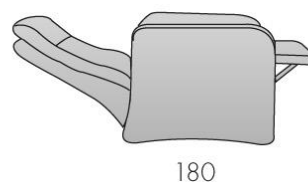

NOVELLA

Collezione Relax

Struttura: in massello di legno e agglomerato rivestita in vellutino, ancorata alla struttura in metallo
Imbottitura: poliuretano espanso a densità variabile e fibra di poliestere
Sfoderabilità: completamente sfoderabile
Meccanismo: Superelax lift
Dimensioni (LxHxP): 65x108x92 cm
Altezza seduta: 48 cm