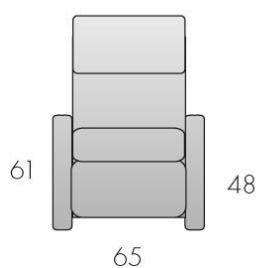

NOVELLA

Collezione Relax

Struttura: in massello di legno e agglomerato rivestita in vellutino, ancorata alla struttura in metallo
Imbottitura: poliuretano espanso a densità variabile e fibra di poliestere
Sfoderabilità: completamente sfoderabile
Meccanismo: Superelax lift
Dimensioni (LxHxP): 65x108x92 cm
Altezza seduta: 48 cm