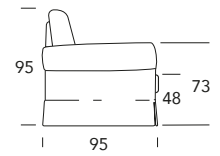

Versailles Luxury

Completamente sfoderabile / Fully removable covers

Poltrona
Armchair
110 x 95 x 95h

Divano 2 posti piccolo
2-seater small sofa
168 x 95 x 95h

Divano 2 posti grande
2-seater large sofa
188 x 95 x 95h

Divano 3 posti
3-seater sofa
218 x 95 x 95h

Pouff quadrato
Square Pouff
60 x 60 x 45h

Divano 2 posti piccolo - letto
2-seater small sofa bed
168 x 235 x 95h
Materasso / *Materasso* 95

Divano 2 posti grande - letto
2-seater large sofa bed
188 x 235 x 95h
Materasso / *Materasso* 115

Divano 3 posti - letto
3-seater sofa bed
218 x 235 x 95h
Materasso / *Materasso* 145

Cordoncino
Piping trim

Spazzolina
Brush fringe trim

Frange
Fringes