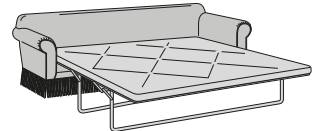

Versailles Luxury

Completamente sfoderabile / Fully removable covers

Poltrona
Armchair
110 x 95 x 95h

Divano 2 posti piccolo
2-seater small sofa
168 x 95 x 95h

Divano 2 posti grande
2-seater large sofa
188 x 95 x 95h

Divano 3 posti
3-seater sofa
218 x 95 x 95h

Pouff quadrato
Square Pouff
60 x 60 x 45h

Divano 2 posti piccolo - letto
2-seater small sofa bed
168 x 235 x 95h
Materasso / *Materasso* 95

Divano 2 posti grande - letto
2-seater large sofa bed
188 x 235 x 95h
Materasso / *Materasso* 115

Divano 3 posti - letto
3-seater sofa bed
218 x 235 x 95h
Materasso / *Materasso* 145

Cordoncino
Piping trim

Spazzolina
Brush fringe trim

Frange
Fringes