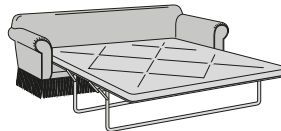

Versailles Luxury

Completamente sfoderabile / Fully removable covers

Poltrona
Armchair
110 x 95 x 95h

Divano 2 posti piccolo
2-seater small sofa
168 x 95 x 95h

Divano 2 posti grande
2-seater large sofa
188 x 95 x 95h

Divano 3 posti
3-seater sofa
218 x 95 x 95h

Pouff quadrato
Square Pouff
60 x 60 x 45h

Divano 2 posti piccolo - letto
2-seater small sofa bed
168 x 235 x 95h
Materasso / *Materasso* 95

Divano 2 posti grande - letto
2-seater large sofa bed
188 x 235 x 95h
Materasso / *Materasso* 115

Divano 3 posti - letto
3-seater sofa bed
218 x 235 x 95h
Materasso / *Materasso* 145

Cordoncino
Piping trim

Spazzolina
Brush fringe trim

Frange
Fringes