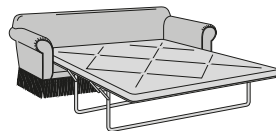

Versailles Luxury

Completamente sfoderabile / Fully removable covers

Poltrona
Armchair
110 x 95 x 95h

Divano 2 posti piccolo
2-seater small sofa
168 x 95 x 95h

Divano 2 posti grande
2-seater large sofa
188 x 95 x 95h

Divano 3 posti
3-seater sofa
218 x 95 x 95h

Pouff quadrato
Square Pouff
60 x 60 x 45h

Divano 2 posti piccolo - letto
2-seater small sofa bed
168 x 235 x 95h
Materasso / *Materasso* 95

Divano 2 posti grande - letto
2-seater large sofa bed
188 x 235 x 95h
Materasso / *Materasso* 115

Divano 3 posti - letto
3-seater sofa bed
218 x 235 x 95h
Materasso / *Materasso* 145

Cordoncino
Piping trim

Spazzolina
Brush fringe trim

Frange
Fringes