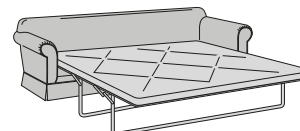

# Versailles

Completamente sfoderabile / Fully removable covers

Poltrona  
Armchair  
110 x 95 x 95h

Divano 2 posti piccolo  
2-seater small sofa  
168 x 95 x 95h

Divano 2 posti grande  
2-seater large sofa  
188 x 95 x 95h

Divano 3 posti  
3-seater sofa  
218 x 95 x 95h

Pouff quadrato  
Square Pouff  
60 x 60 x 45h

Divano 2 posti piccolo - letto  
2-seater small sofa bed  
168 x 235 x 95h  
Materasso / Materasso 95

Divano 2 posti grande - letto  
2-seater large sofa bed  
188 x 235 x 95h  
Materasso / Materasso 115

Divano 3 posti - letto  
3-seater sofa bed  
218 x 235 x 95h  
Materasso / Materasso 145