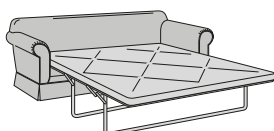

# Versailles

Completamente sfoderabile / Fully removable covers

Poltrona  
Armchair  
110 x 95 x 95h

Divano 2 posti piccolo  
2-seater small sofa  
168 x 95 x 95h

Divano 2 posti grande  
2-seater large sofa  
188 x 95 x 95h

Divano 3 posti  
3-seater sofa  
218 x 95 x 95h

Pouff quadrato  
Square Pouff  
60 x 60 x 45h

Divano 2 posti piccolo - letto  
2-seater small sofa bed  
168 x 235 x 95h  
Materasso / Materasso 95

Divano 2 posti grande - letto  
2-seater large sofa bed  
188 x 235 x 95h  
Materasso / Materasso 115

Divano 3 posti - letto  
3-seater sofa bed  
218 x 235 x 95h  
Materasso / Materasso 145