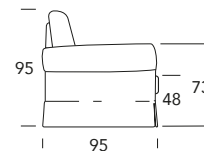

# Versailles

Completamente sfoderabile / Fully removable covers

Poltrona  
Armchair  
110 x 95 x 95h

Divano 2 posti piccolo  
2-seater small sofa  
168 x 95 x 95h

Divano 2 posti grande  
2-seater large sofa  
188 x 95 x 95h

Divano 3 posti  
3-seater sofa  
218 x 95 x 95h

Pouff quadrato  
Square Pouff  
60 x 60 x 45h

Divano 2 posti piccolo - letto  
2-seater small sofa bed  
168 x 235 x 95h  
Materasso / Materasso 95

Divano 2 posti grande - letto  
2-seater large sofa bed  
188 x 235 x 95h  
Materasso / Materasso 115

Divano 3 posti - letto  
3-seater sofa bed  
218 x 235 x 95h  
Materasso / Materasso 145