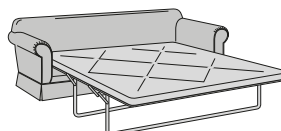

# Versailles

Completamente sfoderabile / Fully removable covers

Poltrona  
Armchair  
110 x 95 x 95h

Divano 2 posti piccolo  
2-seater small sofa  
168 x 95 x 95h

Divano 2 posti grande  
2-seater large sofa  
188 x 95 x 95h

Divano 3 posti  
3-seater sofa  
218 x 95 x 95h

Pouff quadrato  
Square Pouff  
60 x 60 x 45h

Divano 2 posti piccolo - letto  
2-seater small sofa bed  
168 x 235 x 95h  
Materasso / Materasso 95

Divano 2 posti grande - letto  
2-seater large sofa bed  
188 x 235 x 95h  
Materasso / Materasso 115

Divano 3 posti - letto  
3-seater sofa bed  
218 x 235 x 95h  
Materasso / Materasso 145