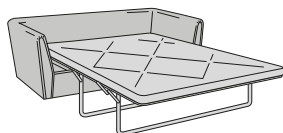

Venice *Parzialmente sfoderabile / Partially removable cover*

Divano 2 posti
2-seater sofa
170 x 95 x 91h

Divano 3 posti
3-seater sofa
210 x 95 x 91h

Divano 3 posti grande
3-seater large sofa
235 x 95 x 91h

Divano 2 posti - letto
2-seater sofa bed
170 x 230 x 91h
Materasso / *Materasso* 95

Divano 3 posti - letto
3-seater sofa bed
210 x 230 x 91h
Materasso / *Materasso* 115

Divano 3 posti grande - letto
3-seater large sofa bed
235 x 230 x 91h
Materasso / *Materasso* 145