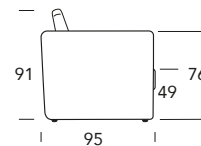

Venice *Parzialmente sfoderabile / Partially removable cover*

Divano 2 posti
2-seater sofa
170 x 95 x 91h

Divano 3 posti
3-seater sofa
210 x 95 x 91h

Divano 3 posti grande
3-seater large sofa
235 x 95 x 91h

Divano 2 posti - letto
2-seater sofa bed
170 x 230 x 91h
Materasso / *Materasso* 95

Divano 3 posti - letto
3-seater sofa bed
210 x 230 x 91h
Materasso / *Materasso* 115

Divano 3 posti grande - letto
3-seater large sofa bed
235 x 230 x 91h
Materasso / *Materasso* 145