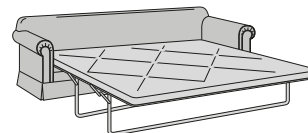

Tiepolo

Completamente sfoderabile / Fully removable covers

Poltrona
Armchair
106 x 94 x 94h

Divano 2 posti piccolo
2-seater small sofa
166 x 94 x 94h

Divano 2 posti grande
2-seater large sofa
186 x 94 x 94h

Divano 3 posti
3-seater sofa
222 x 94 x 94h

Pouff quadrato
Square Pouff
62 x 62 x 45h

Divano 2 posti piccolo - letto
2-seater small sofa bed
166 x 226 x 94h
Materasso / Materasso 95

Divano 2 posti grande - letto
2-seater large sofa bed
186 x 226 x 94h
Materasso / Materasso 115

Divano 3 posti - letto
3-seater sofa bed
222 x 226 x 94h
Materasso / Materasso 145

laterale 1 posto dx/sx
1-seater side sofa RH/ LH
83 x 94 x 94h

laterale 2 posti piccolo dx/sx
2-seater small side sofa RH/LH
141 x 94 x 94h

laterale 2 posti grande dx/sx
2-seater large side sofa RH/LH
161 x 94 x 94h

laterale 3 posti dx/sx
3-seater side sofa RH/LH
198 x 94 x 94h

Angolo aperto
Open corner
110 x 110 x 94h

Laterale 2 posti piccolo dx/sx - letto
2-seater small side sofa bed RH/LH
141 x 226 x 94h
Materasso / Materasso 95