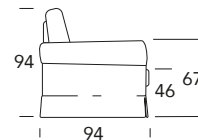

Tiepolo

Completamente sfoderabile / Fully removable covers

Poltrona
Armchair
106 x 94 x 94h

Divano 2 posti piccolo
2-seater small sofa
166 x 94 x 94h

Divano 2 posti grande
2-seater large sofa
186 x 94 x 94h

Divano 3 posti
3-seater sofa
222 x 94 x 94h

Pouff quadrato
Square Pouff
62 x 62 x 45h

Divano 2 posti piccolo - letto
2-seater small sofa bed
166 x 226 x 94h
Materasso / Materasso 95

Divano 2 posti grande - letto
2-seater large sofa bed
186 x 226 x 94h
Materasso / Materasso 115

Divano 3 posti - letto
3-seater sofa bed
222 x 226 x 94h
Materasso / Materasso 145

laterale 1 posto dx/sx
1-seater side sofa RH/ LH
83 x 94 x 94h

laterale 2 posti piccolo dx/sx
2-seater small side sofa RH/LH
141 x 94 x 94h

Laterale 2 posti grande dx/sx - letto
2-seater large side sofa bed RH/LH
161 x 226 x 94h
Materasso / Materasso 115

Laterale 3 posti dx/sx - letto
3-seater side sofa bed RH/LH
198 x 226 x 94h
Materasso / Materasso 145