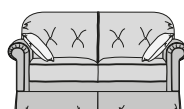

Tiepolo

Completamente sfoderabile / Fully removable covers

Poltrona
Armchair
106 x 94 x 94h

Divano 2 posti piccolo
2-seater small sofa
166 x 94 x 94h

Divano 2 posti grande
2-seater large sofa
186 x 94 x 94h

Divano 3 posti
3-seater sofa
222 x 94 x 94h

Pouff quadrato
Square Pouff
62 x 62 x 45h

Divano 2 posti piccolo - letto
2-seater small sofa bed
166 x 226 x 94h
Materasso / Materasso 95

Divano 2 posti grande - letto
2-seater large sofa bed
186 x 226 x 94h
Materasso / Materasso 115

Divano 3 posti - letto
3-seater sofa bed
222 x 226 x 94h
Materasso / Materasso 145

laterale 1 posto dx/sx
1-seater side sofa RH/ LH
83 x 94 x 94h

laterale 2 posti piccolo dx/sx
2-seater small side sofa RH/LH
141 x 94 x 94h

laterale 2 posti grande dx/sx
2-seater large side sofa RH/LH
161 x 94 x 94h

laterale 3 posti dx/sx
3-seater side sofa RH/LH
198 x 94 x 94h

Angolo aperto
Open corner
110 x 110 x 94h

Laterale 2 posti piccolo dx/sx - letto
2-seater small side sofa bed RH/LH
141 x 226 x 94h
Materasso / Materasso 95