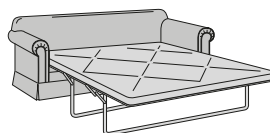

Tiepolo

Completamente sfoderabile / Fully removable covers

Poltrona
Armchair
106 x 94 x 94h

Divano 2 posti piccolo
2-seater small sofa
166 x 94 x 94h

Divano 2 posti grande
2-seater large sofa
186 x 94 x 94h

Divano 3 posti
3-seater sofa
222 x 94 x 94h

Pouff quadrato
Square Pouff
62 x 62 x 45h

Divano 2 posti piccolo - letto
2-seater small sofa bed
166 x 226 x 94h
Materasso / Materasso 95

Divano 2 posti grande - letto
2-seater large sofa bed
186 x 226 x 94h
Materasso / Materasso 115

Divano 3 posti - letto
3-seater sofa bed
222 x 226 x 94h
Materasso / Materasso 145

laterale 1 posto dx/sx
1-seater side sofa RH/ LH
83 x 94 x 94h

laterale 2 posti piccolo dx/sx
2-seater small side sofa RH/LH
141 x 94 x 94h

laterale 2 posti grande dx/sx
2-seater large side sofa RH/LH
161 x 94 x 94h

laterale 3 posti dx/sx
3-seater side sofa RH/LH
198 x 94 x 94h

Angolo aperto
Open corner
110 x 110 x 94h

Laterale 2 posti piccolo dx/sx - letto
2-seater small side sofa bed RH/LH
141 x 226 x 94h
Materasso / Materasso 95