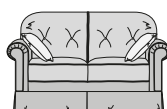

Tiepolo

Completamente sfoderabile / Fully removable covers

Poltrona
Armchair
106 x 94 x 94h

Divano 2 posti piccolo
2-seater small sofa
166 x 94 x 94h

Divano 2 posti grande
2-seater large sofa
186 x 94 x 94h

Divano 3 posti
3-seater sofa
222 x 94 x 94h

Pouff quadrato
Square Pouff
62 x 62 x 45h

Divano 2 posti piccolo - letto
2-seater small sofa bed
166 x 226 x 94h
Materasso / Materasso 95

Divano 2 posti grande - letto
2-seater large sofa bed
186 x 226 x 94h
Materasso / Materasso 115

Divano 3 posti - letto
3-seater sofa bed
222 x 226 x 94h
Materasso / Materasso 145

laterale 1 posto dx/sx
1-seater side sofa RH/ LH
83 x 94 x 94h

laterale 2 posti piccolo dx/sx
2-seater small side sofa RH/LH
141 x 94 x 94h

laterale 2 posti grande dx/sx
2-seater large side sofa RH/LH
161 x 94 x 94h

laterale 3 posti dx/sx
3-seater side sofa RH/LH
198 x 94 x 94h

Angolo aperto
Open corner
110 x 110 x 94h

Laterale 2 posti piccolo dx/sx - letto
2-seater small side sofa bed RH/LH
141 x 226 x 94h
Materasso / Materasso 95