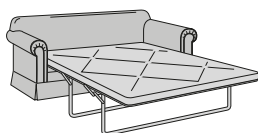

Tiepolo

Completamente sfoderabile / Fully removable covers

Poltrona
Armchair
106 x 94 x 94h

Divano 2 posti piccolo
2-seater small sofa
166 x 94 x 94h

Divano 2 posti grande
2-seater large sofa
186 x 94 x 94h

Divano 3 posti
3-seater sofa
222 x 94 x 94h

Pouff quadrato
Square Pouff
62 x 62 x 45h

Divano 2 posti piccolo - letto
2-seater small sofa bed
166 x 226 x 94h
Materasso / Materasso 95

Divano 2 posti grande - letto
2-seater large sofa bed
186 x 226 x 94h
Materasso / Materasso 115

Divano 3 posti - letto
3-seater sofa bed
222 x 226 x 94h
Materasso / Materasso 145

laterale 1 posto dx/sx
1-seater side sofa RH/ LH
83 x 94 x 94h

laterale 2 posti piccolo dx/sx
2-seater small side sofa RH/LH
141 x 94 x 94h

laterale 2 posti grande dx/sx
2-seater large side sofa RH/LH
161 x 94 x 94h

laterale 3 posti dx/sx
3-seater side sofa RH/LH
198 x 94 x 94h

Angolo aperto
Open corner
110 x 110 x 94h

Laterale 2 posti piccolo dx/sx - letto
2-seater small side sofa bed RH/LH
141 x 226 x 94h
Materasso / Materasso 95