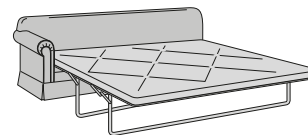

Divano 3 posti - letto
3-seater sofa bed
222 x 226 x 94h
Materasso / Materasso 145

laterale 1 posto dx/sx
1-seater side sofa RH/ LH
83 x 94 x 94h

laterale 2 posti piccolo dx/sx
2-seater small side sofa RH/LH
141 x 94 x 94h

laterale 2 posti grande dx/sx
2-seater large side sofa RH/LH
161 x 94 x 94h

laterale 3 posti dx/sx
3-seater side sofa RH/LH
198 x 94 x 94h

Angolo aperto
Open corner
110 x 110 x 94h

Laterale 2 posti piccolo dx/sx - letto
2-seater small side sofa bed RH/LH
141 x 226 x 94h
Materasso / Materasso 95

Laterale 2 posti grande dx/sx - letto
2-seater large side sofa bed RH/LH
161 x 226 x 94h
Materasso / Materasso 115

Laterale 3 posti dx/sx - letto
3-seater side sofa bed RH/LH
198 x 226 x 94h
Materasso / Materasso 145