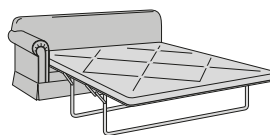

Divano 3 posti - letto
3-seater sofa bed
222 x 226 x 94h
Materasso / Materasso 145

laterale 1 posto dx/sx
1-seater side sofa RH/ LH
83 x 94 x 94h

laterale 2 posti piccolo dx/sx
2-seater small side sofa RH/LH
141 x 94 x 94h

laterale 2 posti grande dx/sx
2-seater large side sofa RH/LH
161 x 94 x 94h

laterale 3 posti dx/sx
3-seater side sofa RH/LH
198 x 94 x 94h

Angolo aperto
Open corner
110 x 110 x 94h

Laterale 2 posti piccolo dx/sx - letto
2-seater small side sofa bed RH/LH
141 x 226 x 94h
Materasso / Materasso 95

Laterale 2 posti grande dx/sx - letto
2-seater large side sofa bed RH/LH
161 x 226 x 94h
Materasso / Materasso 115

Laterale 3 posti dx/sx - letto
3-seater side sofa bed RH/LH
198 x 226 x 94h
Materasso / Materasso 145