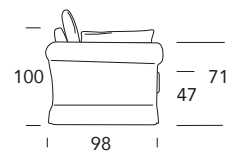

Oxford

Completamente sfoderabile / Fully removable covers

Poltrona
Armchair
110 x 98 x 100h

Divano 2 posti piccolo
2-seater small sofa
170 x 98 x 100h

Divano 2 posti grande
2-seater large sofa
190 x 98 x 100h

Divano 3 posti
3-seater sofa
220 x 98 x 100h

Pouff quadrato
Square Pouff
62 x 62 x 45h

Divano 2 posti grande - letto
2-seater large sofa bed
190 x 230 x 100h
Materasso / *Materasso* 115

Divano 3 posti - letto
3-seater sofa bed
220 x 230 x 100h
Materasso / *Materasso* 145