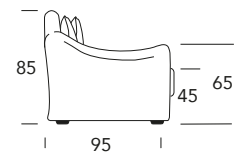

Campiello

Parzialmente sfoderabile / Partially removable cover

Divano 2 posti
2-seater sofa
180 x 95 x 85h

Divano 3 posti
3-seater sofa
210 x 95 x 85h

Divano 3 posti grande
3-seater large sofa
240 x 95 x 85h

Divano 2 posti - letto
2-seater sofa bed
180 x 230 x 85h
Materasso / Mattress 95

Divano 3 posti - letto
3-seater sofa bed
210 x 230 x 85h
Materasso / Mattress 115

Divano 3 posti grande - letto
3-seater large sofa bed
240 x 230x 85h
Materasso / Mattress 145

Pouff rettangolare
Rectangular Pouff
85 x 70 x 45h

Pouff terminale dx/sx
End Pouff RH/LH
85 x 60 x 45h