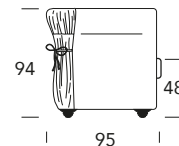

# Plissè

Completamente sfoderabile / Fully removable covers

Divano 2 posti medio  
*2-seater medium sofa*  
190 x 95 x 94h

Divano 2 posti grande  
*2-seater large sofa*  
210 x 95 x 94h

Divano 3 posti piccolo  
*3-seater small sofa*  
230 x 95 x 94h

Divano 3 posti medio  
*3-seater medium sofa*  
250 x 95 x 94h

Divano 3 posti grande  
*3-seater large sofa*  
270 x 95 x 94h

Pouff quadrato  
*Square Pouff*  
62 x 62 x 46h

Cuscino decorativo  
*Decorative cushion*  
50 x 50h