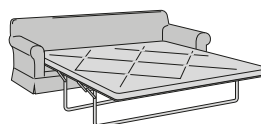

# Portofino

Completamente sfoderabile / Fully removable covers

Poltrona  
Armchair  
103 x 93 x 90h

Divano 2 posti piccolo  
2-seater small sofa  
165 x 93 x 90h

Divano 2 posti grande  
2-seater large sofa  
180 x 93 x 90h

Divano 3 posti  
3-seater sofa  
215 x 93 x 90h

Pouff quadrato  
Square Pouff  
60 x 60 x 45h

Divano 2 posti piccolo - letto  
2-seater small sofa bed  
165 x 225 x 90h  
Materasso / Materasso 95

Divano 2 posti grande - letto  
2-seater large sofa bed  
180 x 225 x 90h  
Materasso / Materasso 115

Divano 3 posti - letto  
3-seater sofa bed  
215 x 225 x 90h  
Materasso / Materasso 145