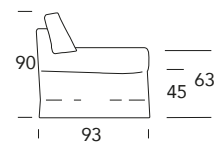

# Portofino

Completamente sfoderabile / Fully removable covers

Poltrona  
Armchair  
103 x 93 x 90h

Divano 2 posti piccolo  
2-seater small sofa  
165 x 93 x 90h

Divano 2 posti grande  
2-seater large sofa  
180 x 93 x 90h

Divano 3 posti  
3-seater sofa  
215 x 93 x 90h

Pouff quadrato  
Square Pouff  
60 x 60 x 45h

Divano 2 posti piccolo - letto  
2-seater small sofa bed  
165 x 225 x 90h  
Materasso / Materasso 95

Divano 2 posti grande - letto  
2-seater large sofa bed  
180 x 225 x 90h  
Materasso / Materasso 115

Divano 3 posti - letto  
3-seater sofa bed  
215 x 225 x 90h  
Materasso / Materasso 145