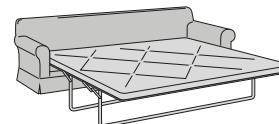

# Portofino

Completamente sfoderabile / Fully removable covers

Poltrona  
Armchair  
103 x 93 x 90h

Divano 2 posti piccolo  
2-seater small sofa  
165 x 93 x 90h

Divano 2 posti grande  
2-seater large sofa  
180 x 93 x 90h

Divano 3 posti  
3-seater sofa  
215 x 93 x 90h

Pouff quadrato  
Square Pouff  
60 x 60 x 45h

Divano 2 posti piccolo - letto  
2-seater small sofa bed  
165 x 225 x 90h  
Materasso / Materasso 95

Divano 2 posti grande - letto  
2-seater large sofa bed  
180 x 225 x 90h  
Materasso / Materasso 115

Divano 3 posti - letto  
3-seater sofa bed  
215 x 225 x 90h  
Materasso / Materasso 145